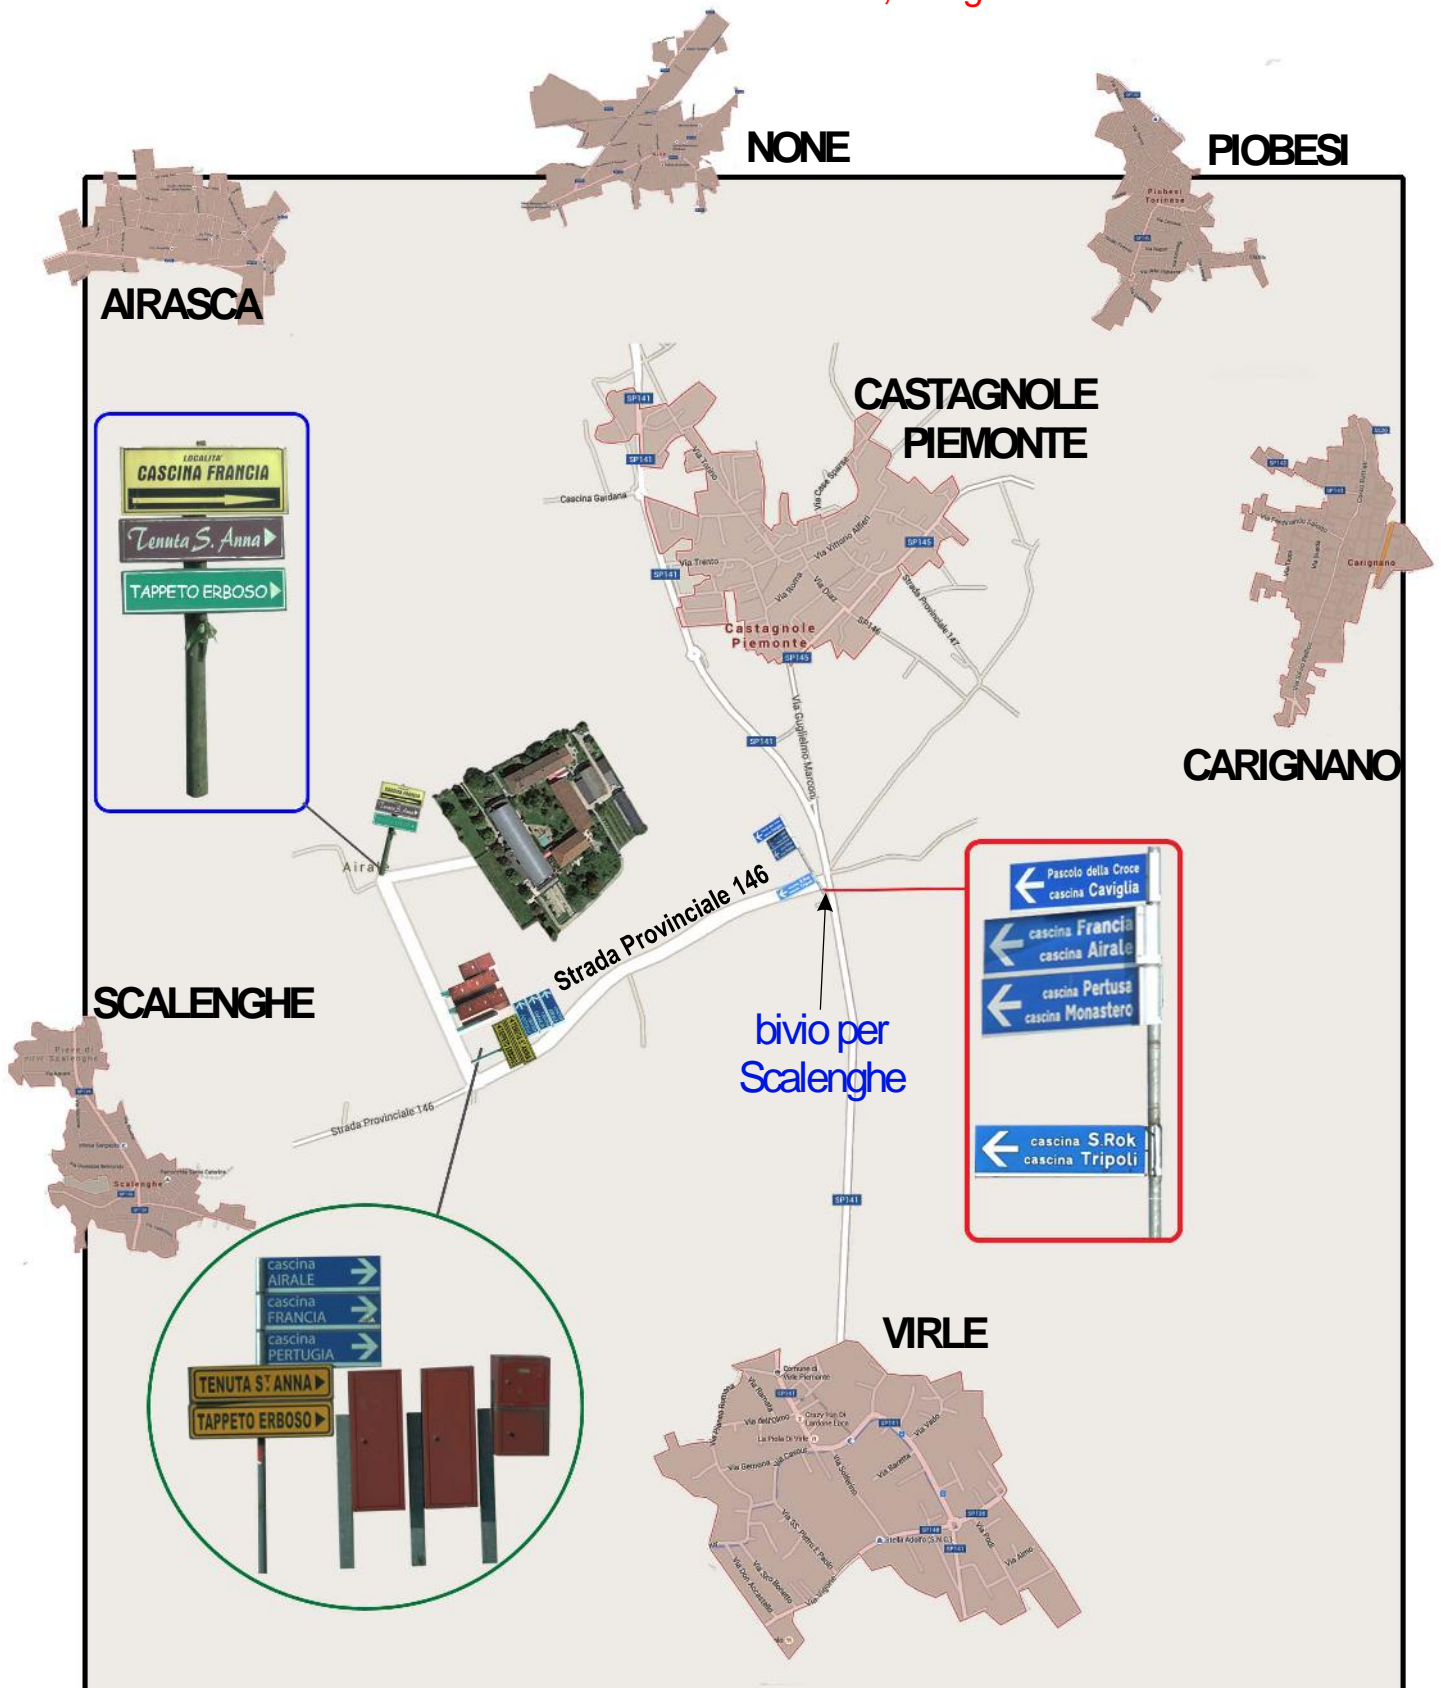

Tenuta Sant'Anna - Castagnole Piemonte

Strada Provinciale 146 (da Castagnole P.te in direzione Scalenghe)

telefono e FAX 011 986.23.55 - cell. 335 545.02.65

coordinate GPS latitudine 44.889488, longitudine 7.552707

Per chi arrivasse da Torino o Pinerolo è possibile usufruire dell'autostrada A55 con uscita NONE proseguire per Castagnole Piemonte e appena superato il paese svoltare a destra al cartello per Scalenghe (cartelli azzurri con CASCINA FRANZIA). Proseguire sulla provinciale 146 fino al Km.1,3 svoltando a destra al cartello giallo TENUTA S.ANNA imboccando la strada sterrata fino a raggiungere l'ultima curva a destra che vi porterà ai comodi parcheggi della nostra tenuta. P.S. Per chi utilizzasse il navigatore in alto vi sono le coordinate per raggiungerci facilmente.